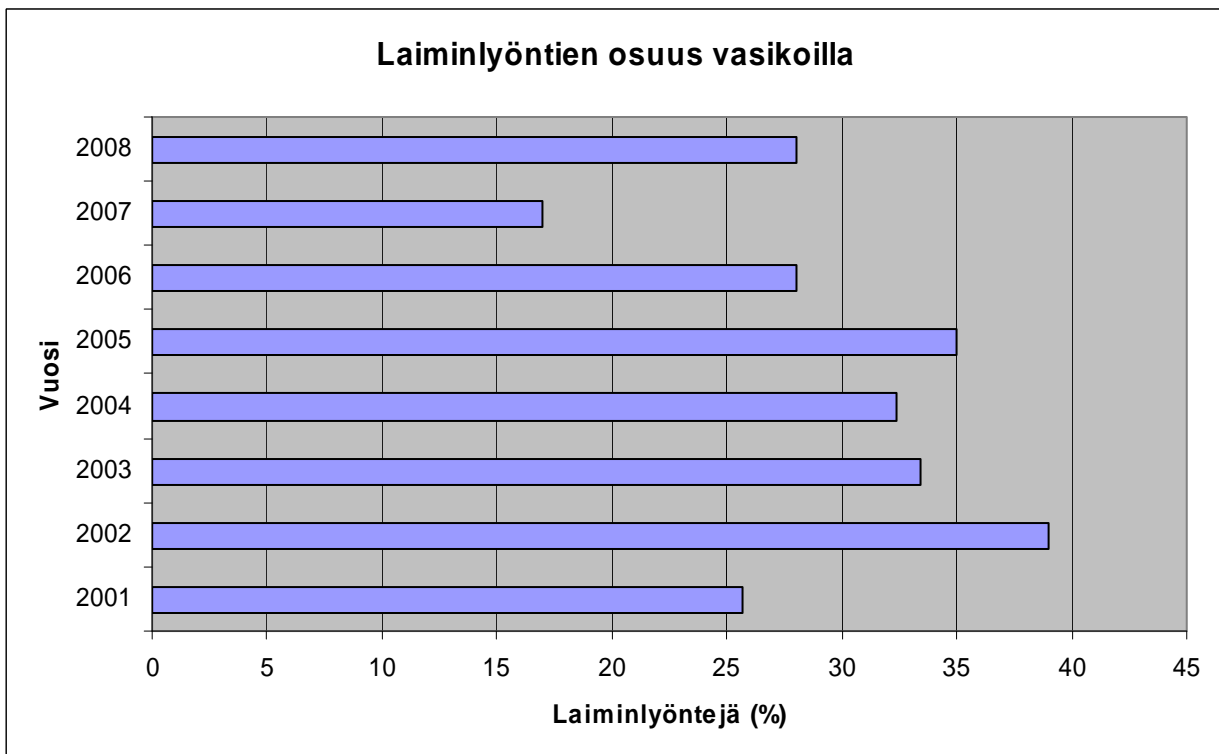

**Liite 1. EU-eläinsuojelutarkastuksissa valvottujen tilojen ja havaittujen laiminlyöntien lukumäärä vuosina 2001-2008**

### Laiminlyöntien osuus sikaloissa