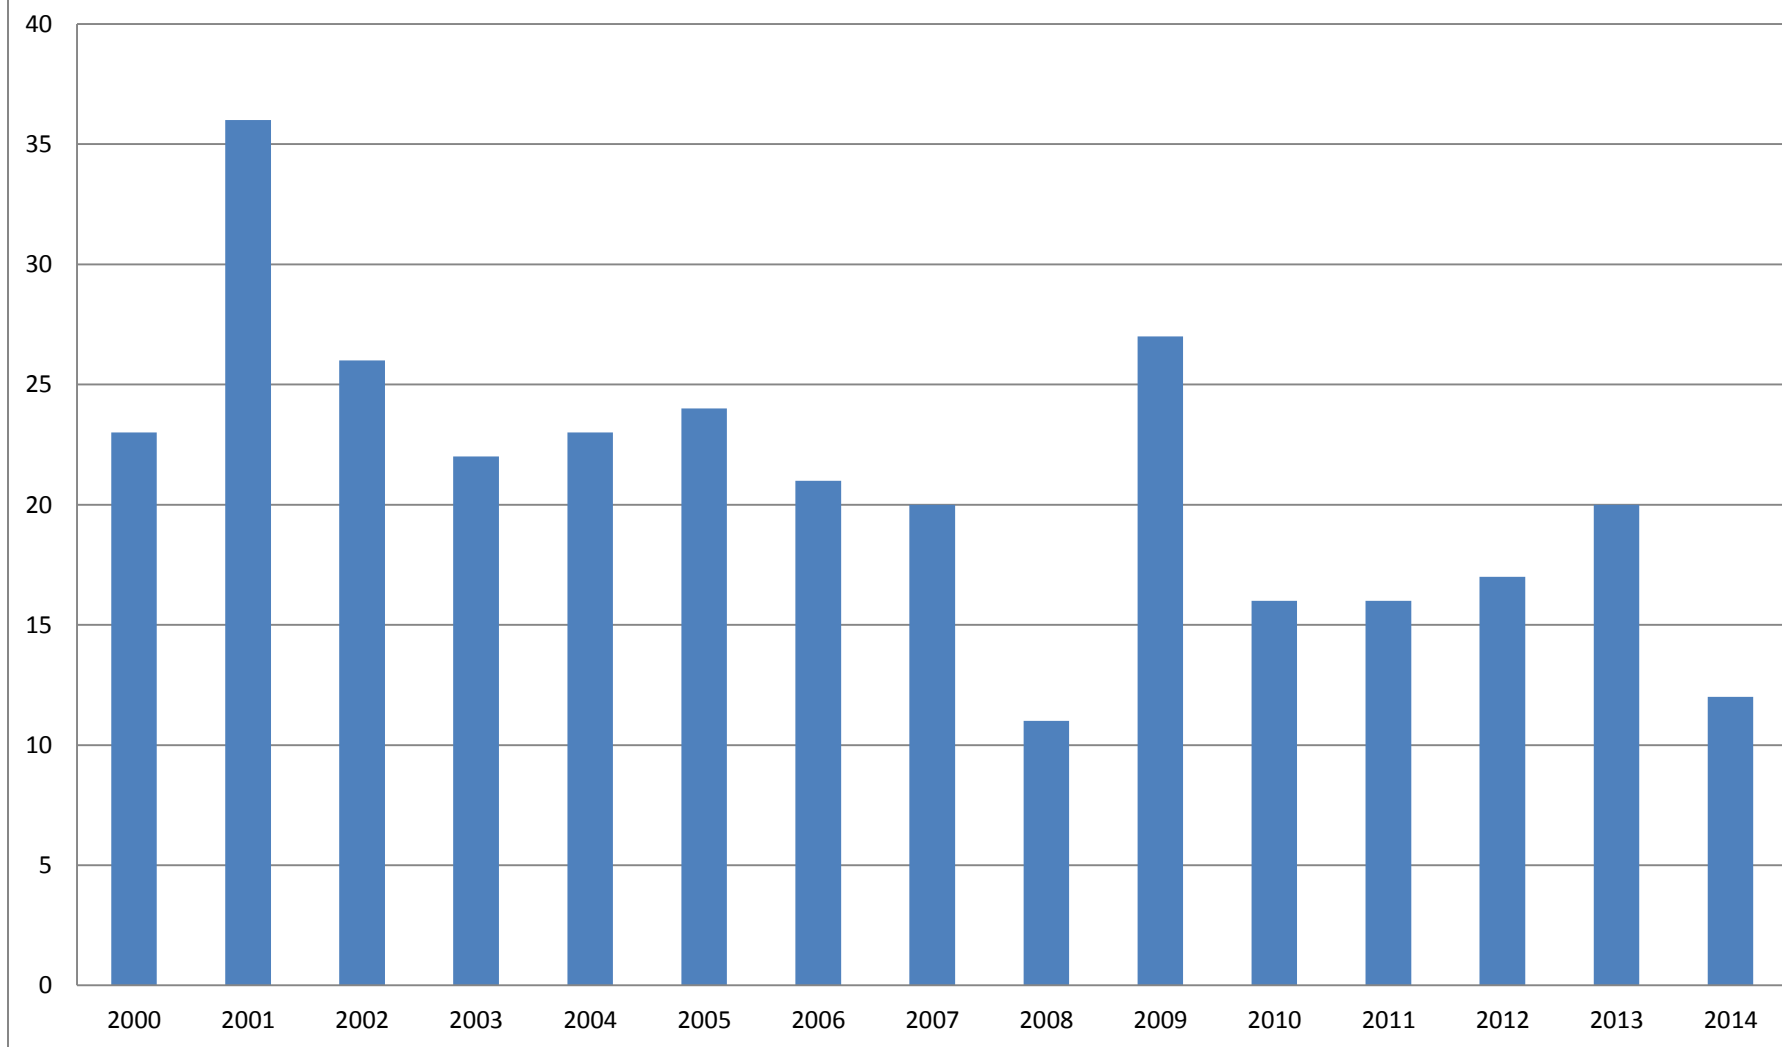

Epäkohtien osuus (%) kaupallisten eläinkuljetusten eläinsuojelutarkastuksissa 2000-2014

Kuva 1. Kaupallisten eläinkuljetusten eläinsuojelutarkastuksissa havaittujen epäkohtien osuus vuosina 2000-2014.