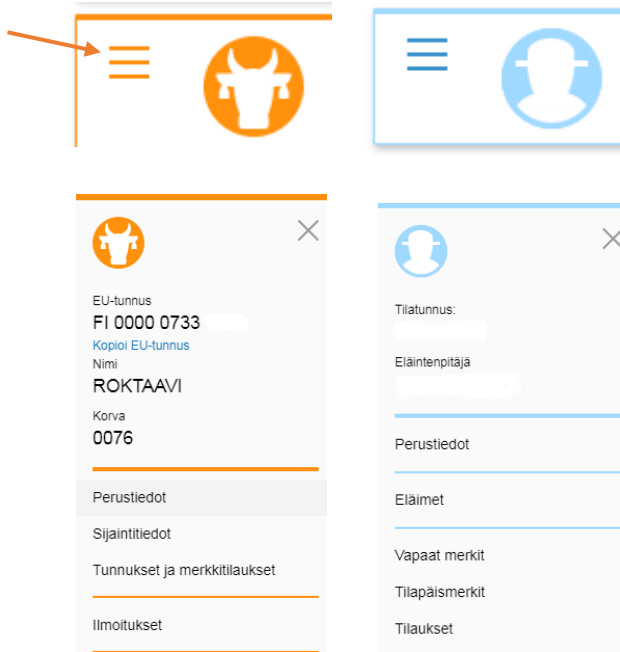

Eläinten terveys ja hyvinvointiosasto
Eläinten hyvinvoinnin ja tunnistamisen -yksikkö

12.4.2018

Eläintietojärjestelmän nautarekisterin viranomaissovellus

Eläintietojärjestelmän nautarekisterisovellus on käytettävyydeltään erityyppinen kuin käytössä olevat lammis-, vuohi- ja sikarekisterisovellukset.

Sovellus on pitkälle itseohjaava ja siihen on sisällytetty käyttöohjeita, joten varsinaista käyttöopasta ei tarvita.

Kun eläintenpitäjä, eläin tai merkki on haettu, voidaan avata ns. hampurilaisvalikko lisätietojen selaukseen klikkaamalla alla näkyvää viivastoa. Sovelluksessa navigoiminen perustuu pitkälti näiden hampurilaisvalikoiden käyttöön.

Sovellukseen on sisällytetty Info-painikkeita, joista klikkaamalla pääset kyseisen näkymän ohjesivulle, joka avautuu omaan ikkunaan.

Viemällä hiiren painikkeen, taulukon sarakeotsikon tai kooditiedon päälle saa myös lisätietoa.

Eläinten terveys ja hyvinvointiosasto
Eläinten hyvinvoinnin ja tunnistamisen -yksikkö

12.4.2018

Ensimmäisen version sisältö

Eläintenpitäjän haku

- haku tilatunnuksella ja asiakastunnuksella
- myös asiakasnumerolla haku
 - tulee varsinaisesti käyttöön uuden nautarekisterin myötä vuonna 2020
- pitopaikan eläintenpitäjien haku, palauttaa eläintenpitäjät
 - joilla on parhaillaan eläimiä ko. pitopaikassa ja
 - joilla on joskus ollut eläimiä ko. pitopaikassa
- eläintenpitäjien haku nimellä
 - tämä ominaisuus ei ole tällä hetkellä täysin luotettava, suositellaan käyttämään tunnuksilla hakua