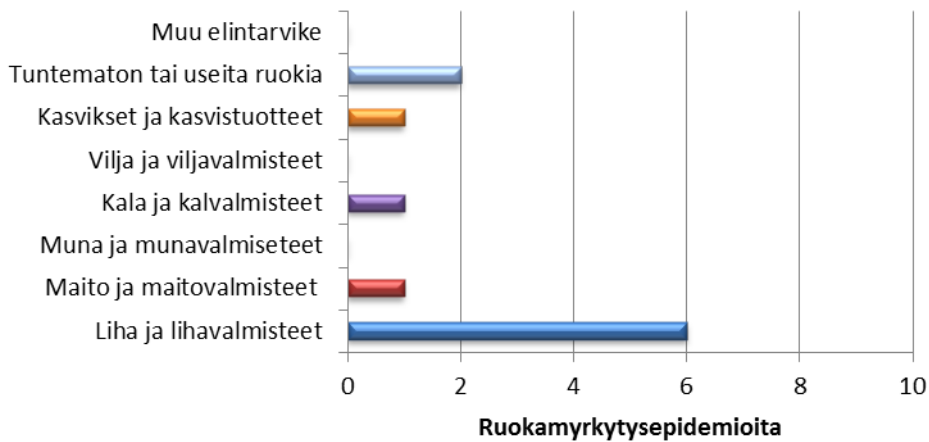

S. aureus ruokamyrkytys-epidemiat

Kuva: Ruokamyrkytys-epidemiarekisteriin (RYMY) ilmoitetut elintarvikevälitteiset *Stafylococcus aureus* epidemiat 2000-luvulla. (Lähteet: RYMY/Evira)

S. aureus

Kuva: Ruokamyrkytys-epidemiarekisteriin (RYMY) ilmoitetut talousvesivälitteisten *Stafylococcus aureus* epidemioiden välittäjäelintarvikkeet 2000-luvulla. (Lähteet: RYMY/Evira)