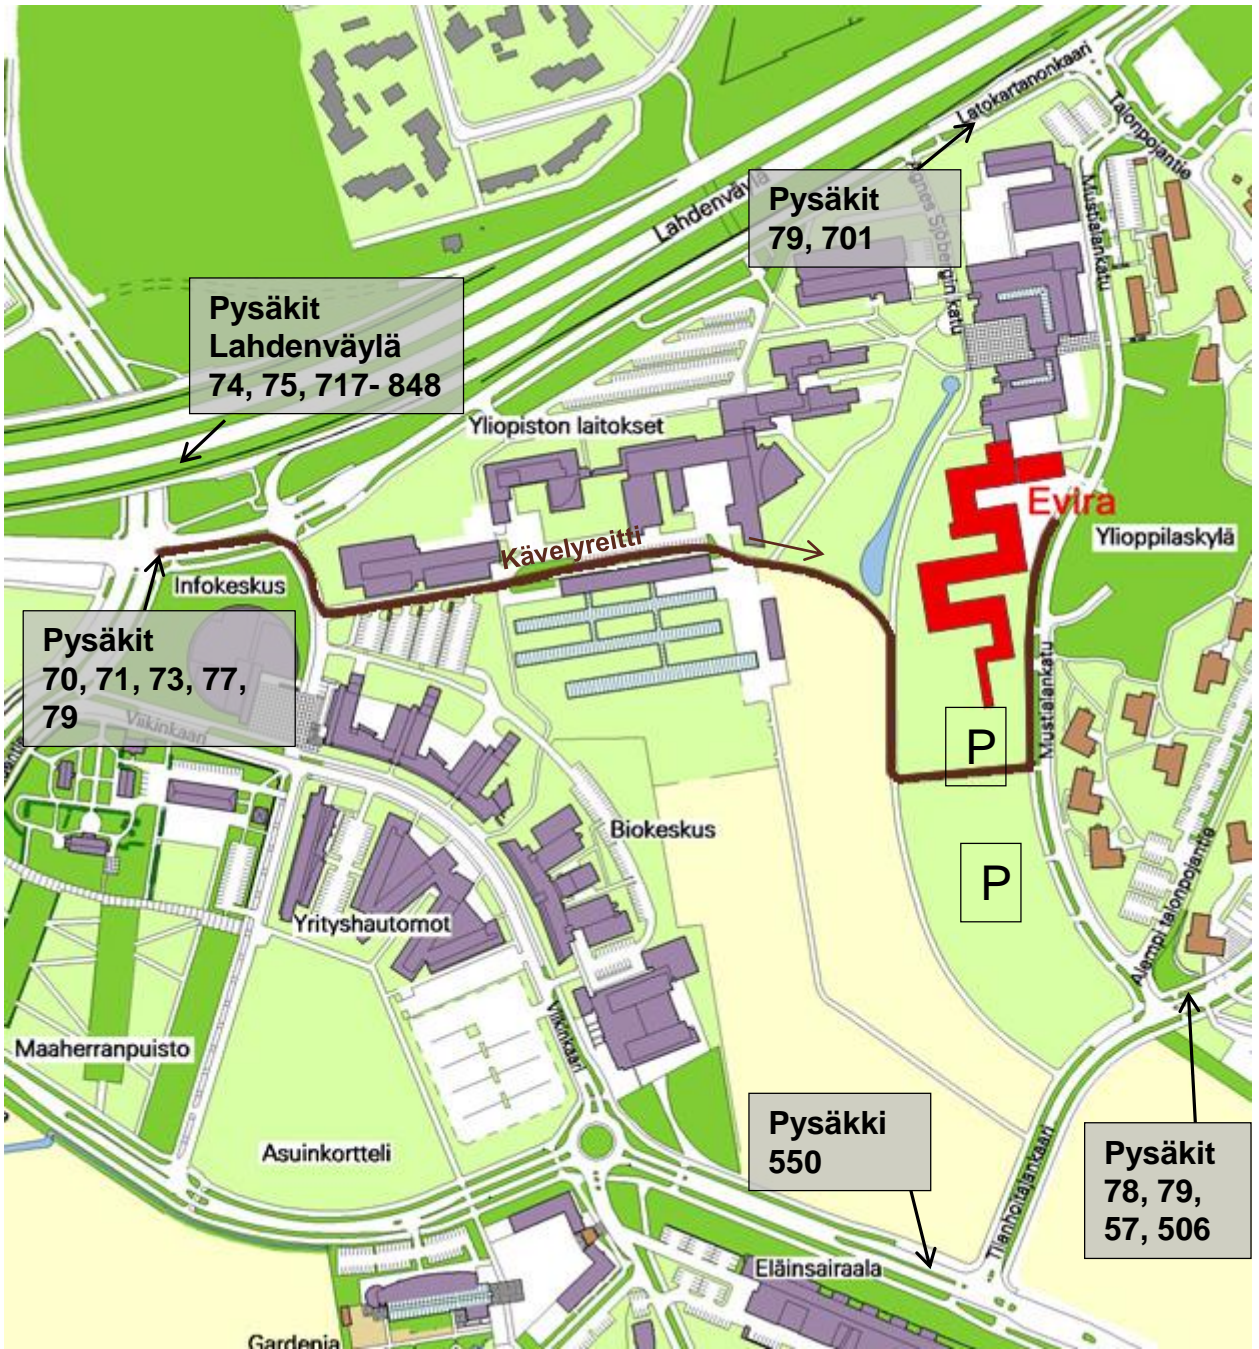

Kartta ja liikenneyhteydet Viikkiin

14.8.2017

Liikenneyhteydet

Viihin - Latokartanon aluetta palvelevat seuraavat bussilinjat:

Linja 57 Viikki – Käpylä – Munkkivuori

Linja 78 Rautatietori - Lahdenväylä - Viikki – Latokartano

Linja 79 Herttoniemi - Siilitie - Latokartano - Pihlajamäki - Savela - Malmi - Suutarilantie - Siltämäki - Suutarila - Puistolankatu

Linja 506 Myllypuro - Latokartano - Viikki - Arabia - Kumpula - Pasila - Meilahti

Linja 71 Rautatietori - Arabia - Viikinmäki - Pihlajisto - Pihlajamäki - Savela - Malmi (Pikkalankatu)

Linja 73 Hakaniemi - Lahdenväylä - Pihlajamäki - Malmi - Tapanila - Puistolankatu - Ala-Tikkurila

Linja 74 Hakaniemi - Lahdenväylä - Pihlajamäki - Malmi - Tapanila - Puistolankatu – Heikinlaakso

Linja 75 Rautatietori - Lahdenväylä – Jakomäki (Jakomäentie) - Heikinlaakso - Puistolankatu

Linjat 717-848 Rautatietori – Vantaan suuntaan Lahdenväylää

Linjojen kartat, pysäkkiluettelot sekä aikataulut löytyvät: