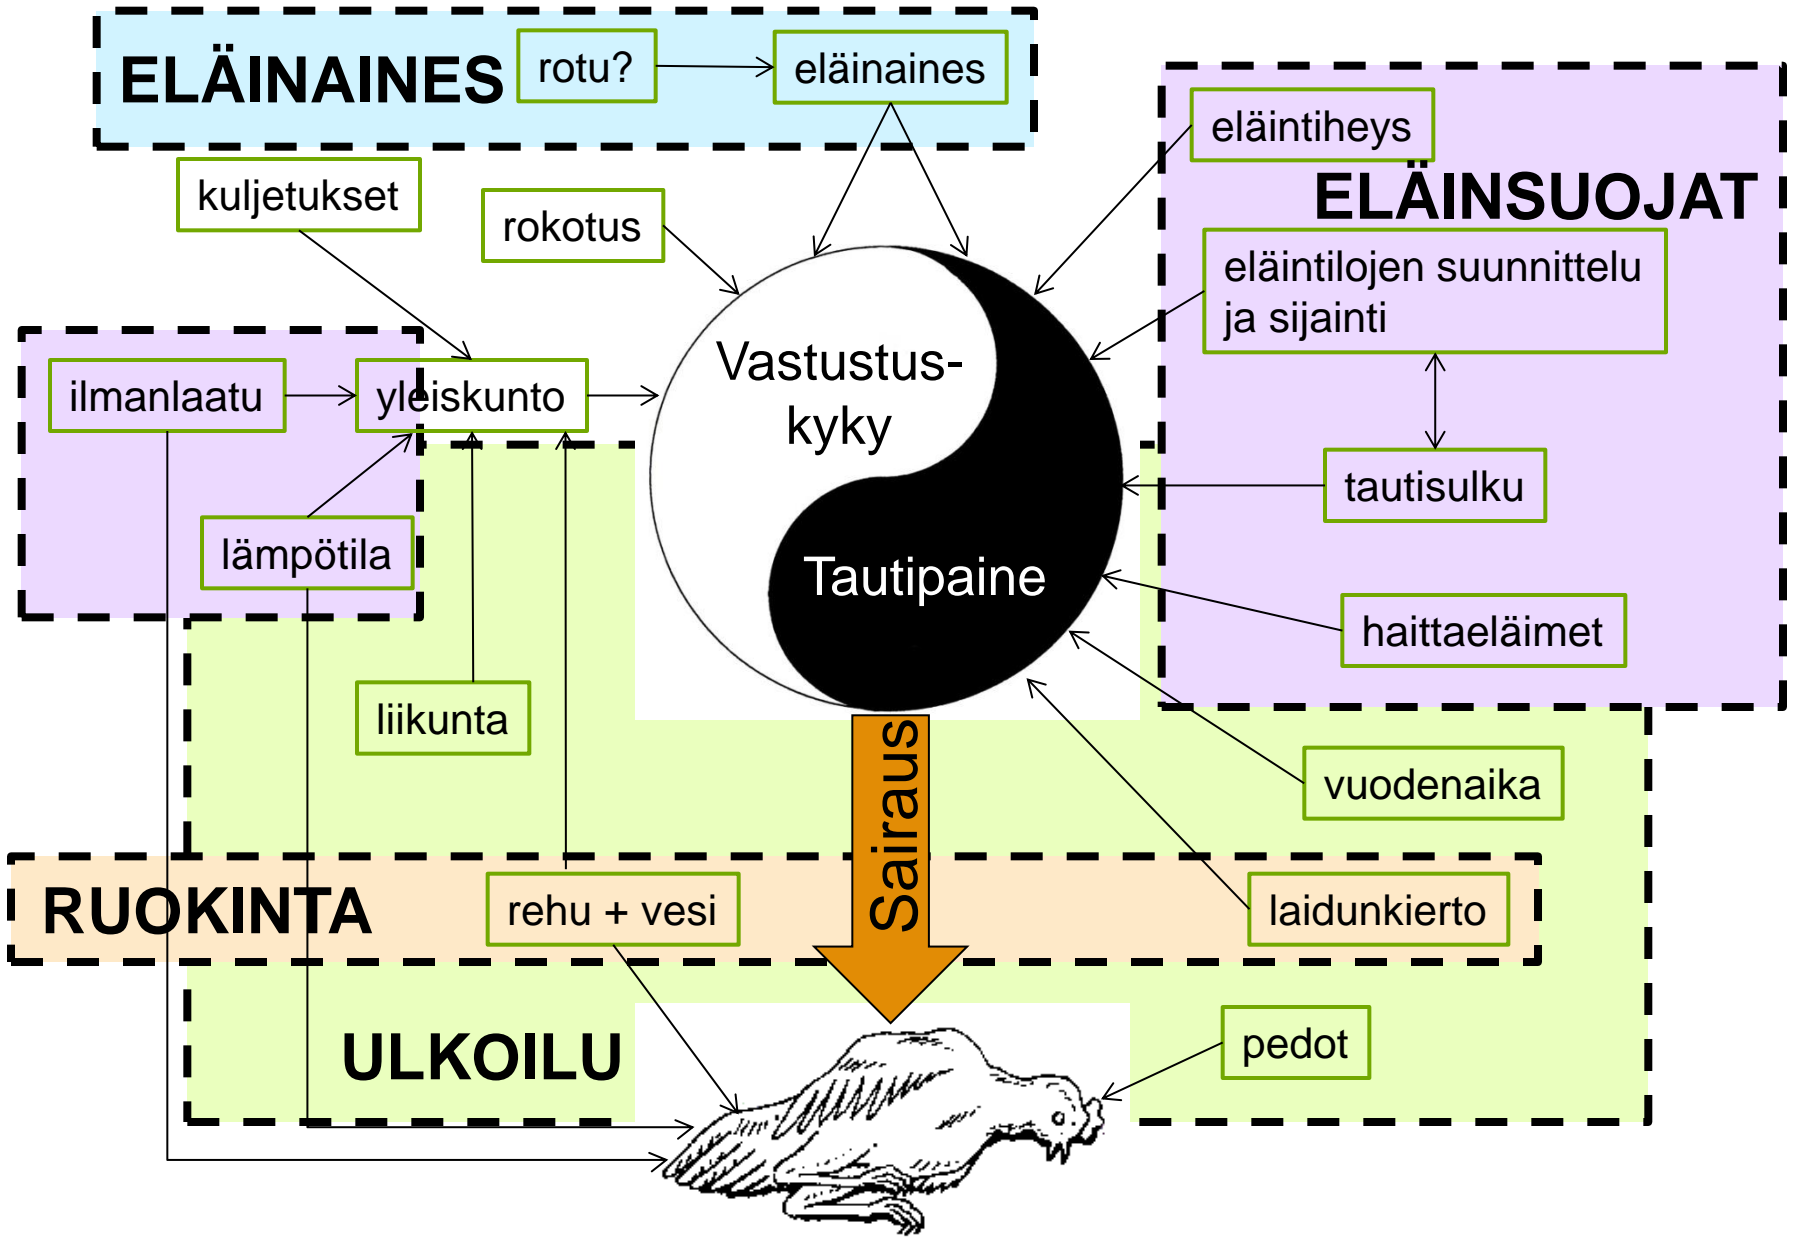

# Luomukalkkunan riskit ja mahdollisuudet Suomessa

Kitty Schulman, Evira  
Leena Sahlström, Evira  
Jaakko Heikkilä, MTT

# Luomukalkkunan tautisuojaus

Tavoite:

- tunnistaa luomutuotantoon siirtymisen aiheuttamia eläinten terveyteen ja tautisuojaukseen liittyviä riskikohtia, seurauksia ja riskinhallintakeinoja
- arvioida näiden taloudellista merkitystä tuottajan ja yhteiskunnan näkökulmista

# Luomukalkkunatuotannon erot tavanomaisesta

1. Ulkoilu: suurimmat haasteet ja tautiriskit
2. Eläinsuojat usein kevytrakenteisempia
3. Eläinainees: pidempi kasvatusaika, saatavuus
4. Ruokinta: luomuraaka-aineet, laidun