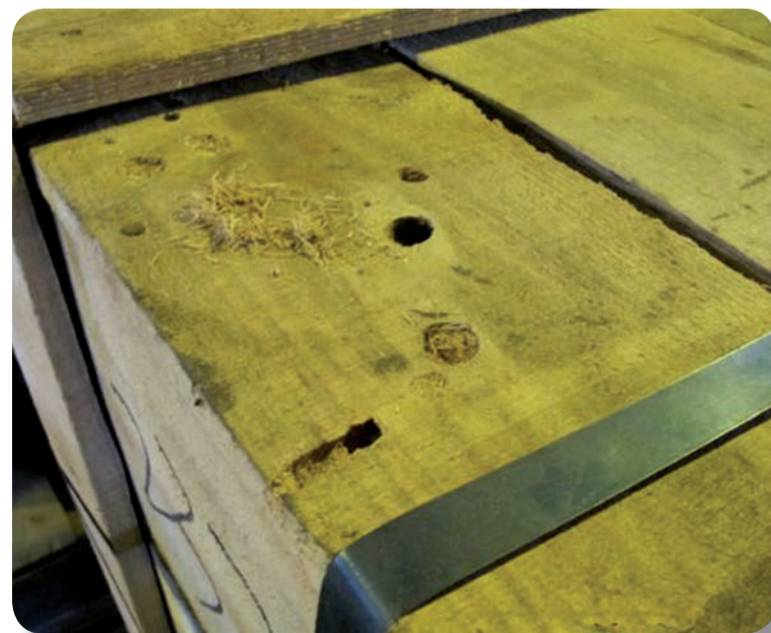

Ilmoita aasianrunkojäärästä

Aasianrunkojäärä (*Anoplophora glabripennis*) on vaarallinen kasvintuhooja, joka uhkaa levitä Aasiasta Eurooppaan.

Aasianrunkojäärä

- ▶ tuhoaa lehtipuita
- ▶ leviää puisen pakkausmateriaalin välityksellä.

Tuntomerkit

- ▶ iso koko (2,5-3,5 cm)
- ▶ valkoiset pilkut mustalla kiiltävällä pohjalla
- ▶ pitkät tuntosarvet.

Oireet

- ▶ 10 mm halkaisijaltaan olevat täysin pyöreät reiät puiden rungoissa ja suurissa oksissa.